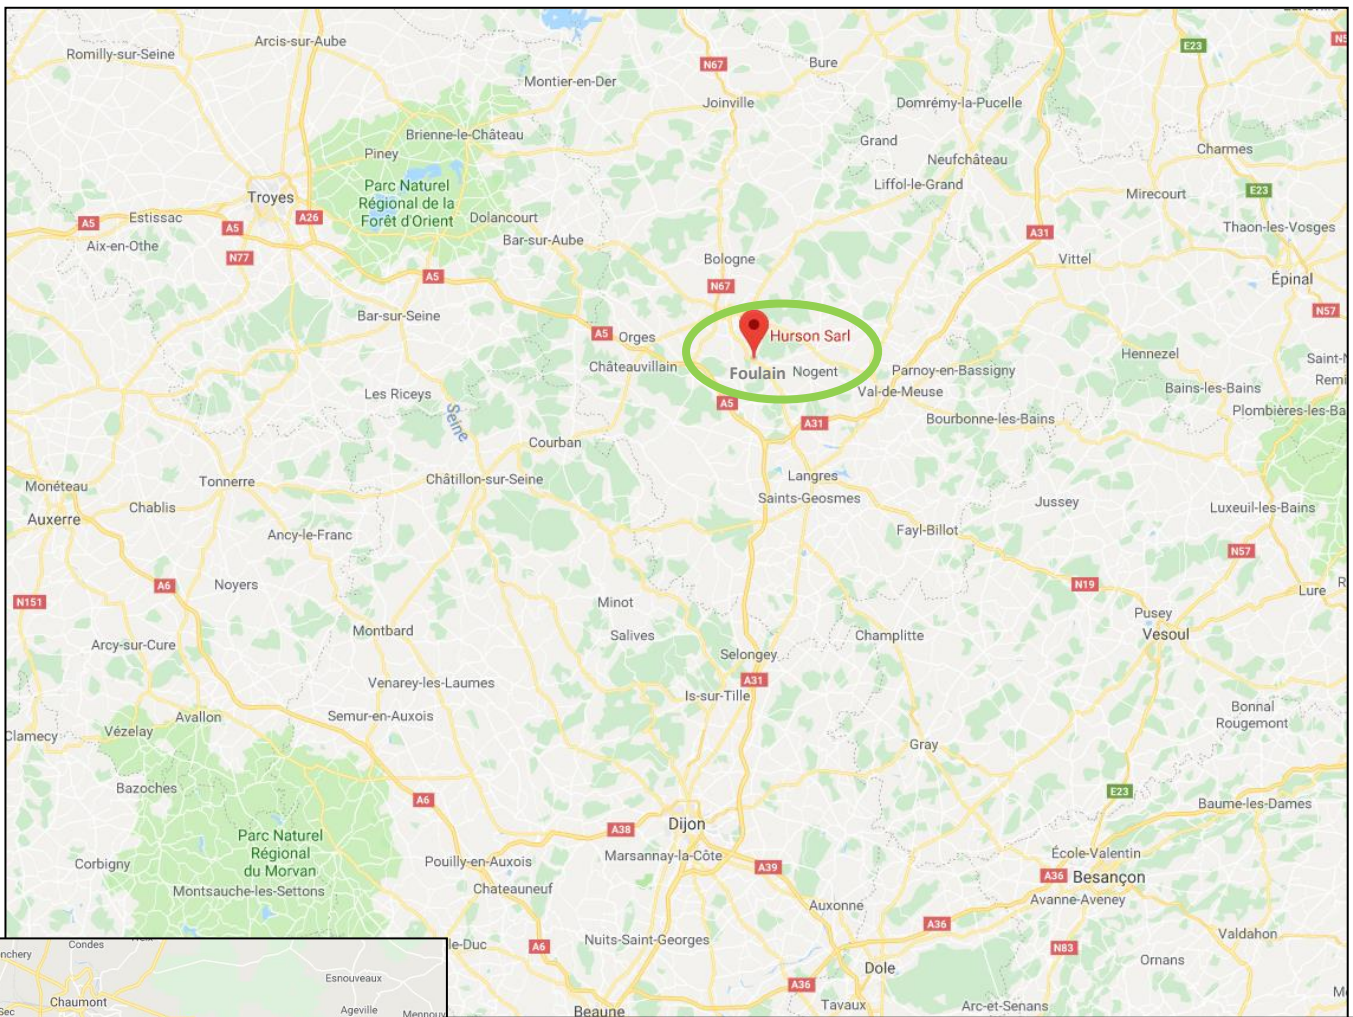

H U R S O N®

Scierie, Palettes, Caisses, Traitement nimp 15

Le Pêcheux - RD 619 - 52800 Foulain Tél 33(0)3 25 01 69 00 - Fax 33(0)3 25 01 69 01 - Courriel qc@hurson.fr

Indications routières pour se rendre au Ets HURSON :

Par N67 de St Dizier, D619 de Troyes, D965 / D65 d'Auxerre : direction Chaumont ; puis Langres.

Par D460 / D429 / D417 d'Epinal : direction Nogent ; puis Chaumont.

Par N19 de Vesoul : direction Langres ; puis Chaumont.

Par A31 de Dijon : Direction Nancy ; sortie 7 (Langres Nord) ; puis direction Chaumont

Par A31 de Nancy : Sortie 7 (Langres Nord) ; puis direction Chaumont

Par A5 de Paris-Troyes : Sortie 24 (Chaumont) ; prendre direction Chaumont ; puis Langres.